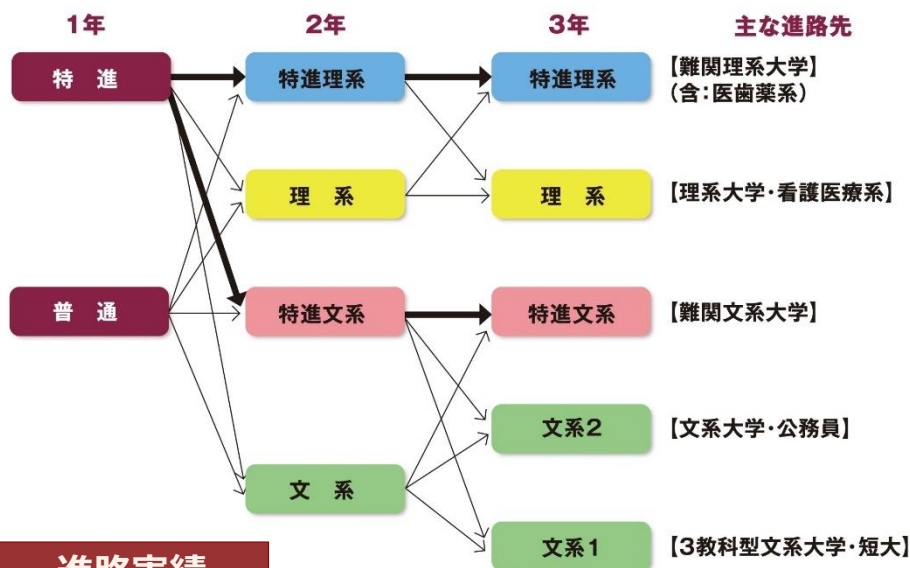

コース・系

進路実績

国公立大学 計69名

九州大学	6	長崎県立大学	2
熊本大学	10	広島大学	1
福岡教育大学	2	岡山大学	1
長崎大学	7	山口大学	3
佐賀大学	13	島根大学	1
鹿児島大学	5	愛媛大学	1
大分大学	3	香川大学	1
宮崎大学	1	群馬大学	1
琉球大学	1	防衛医科大学校	1
北九州市立大学	3	防衛大学校	2
熊本県立大学	1		

私立大学 計442名

中央大学	1	西南学院大学	26
東京理科大学	1	福岡大学	161
東京農業大学	1	中村学園大学	13
同支社大学	4	福岡工業大学	8
立命館大学	2	久留米大学	55
関西学院大学	5	九州産業大学	34
関西大学	2	立命館アジア太平洋大学	2
近畿大学	2	産業医科大学	1

公務員等 計31名

裁判所一般	1	広川町職	1
国家一般	1	大木町職	1
税務職	3	海上保安学校	1
福岡県職	5	東京消防庁	1
熊本県職	1	福岡県警	1
筑後市職	2	佐賀県警	3
八女市職	1	熊本県警	1

著名な卒業生

田崎広助氏(洋画家・中4回卒)、荒木萬壽夫氏(元文部大臣・中7回卒)を始め、文化人、政治家、学者、起業家、スポーツ選手、俳優等を多数輩出!