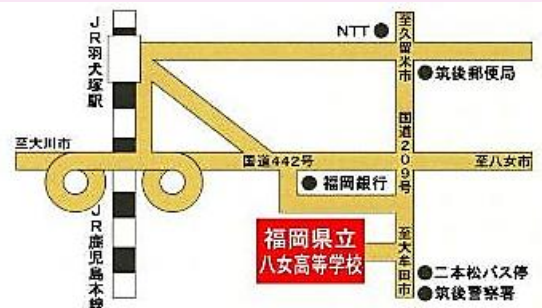

自然科学部

写真部

吹奏楽部

茶華道部

映演部

ESS部

書道部

美術部

文芸部

令和5年度 **【全国大会出場】** 美術部、文芸部
【九州大会出場】 剣道部、水泳部

令和4年度 **【全国大会出場】** 文芸部
【九州大会出場】 剣道部

福岡県立八女高等学校

住所：福岡県筑後市大字和泉251

TEL：0942-53-4184